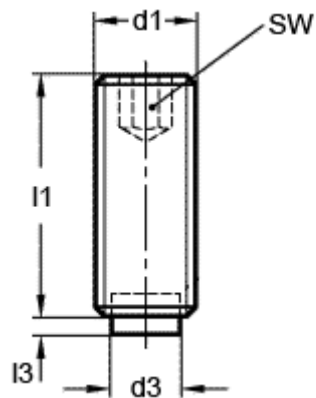

Varenummer: 20931621
Beskrivelse: E+G Gevinstift
GN 913.3-M6-25-KU

Mål

d1 = M6
d3 = 4
l1 = 25.0
l3 = 1.3
SW = 3.0